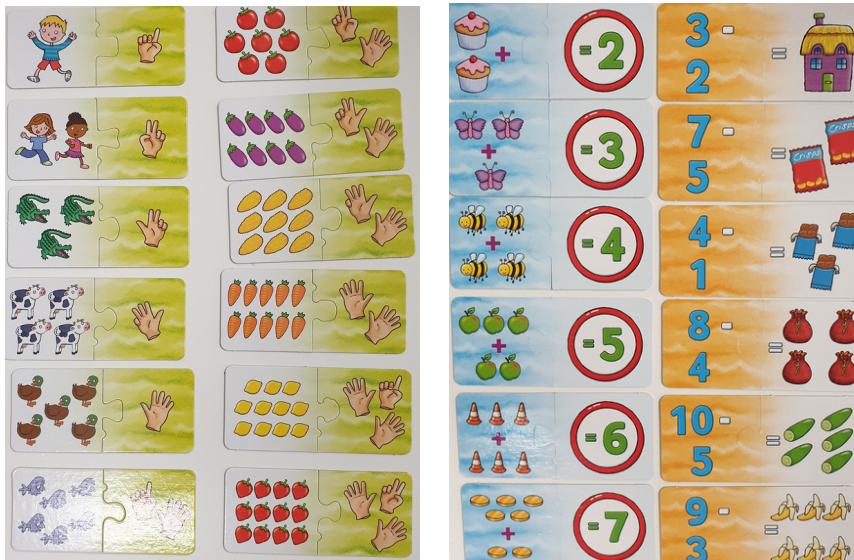

FICHE PORTRAIT

"Gd Jeu La Maternelle Nombre Bis"

MATÉRIELS

24 pièces formant
12 puzzles de 2
morceaux recto-verso :

- Dessin et doigts
- Opérations
Mathématiques

DOMAINES DE COMPÉTENCES

Jeux de société

OBJECTIFS

- Connaître et associer différentes représentations d'une quantité/ d'un nombre, version chiffre, doigts, constellations...
- Construire les 1er repères de compréhension des systèmes opératoires : addition/soustraction.