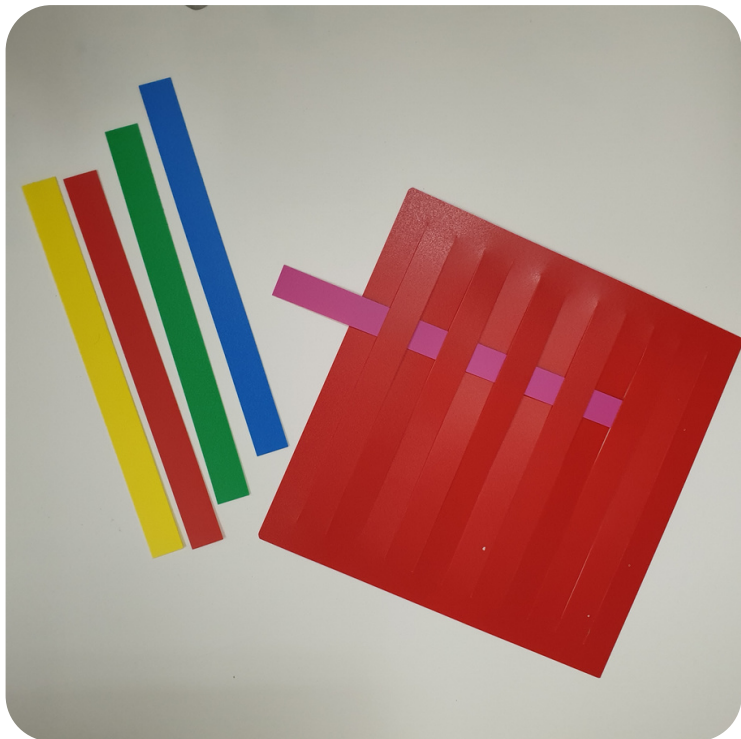

FICHE PORTRAIT

"Quadrillage"

MATÉRIELS

1 feuille de plastique rouge
souple pré-découpée
4 bandes de plastique
souples de couleurs
différentes à entrelacer :

- 1 rouge
- 1 verte
- 1 bleue
- 1 jaune

DOMAINES DE COMPÉTENCES

Motricité fine

OBJECTIFS

- Favoriser la manipulation.
- Développer la concentration.
- Stimuler la dextérité
- Développer la coordination
œil main.
- Renforcer et travailler sur le
vocabulaire spatial
(dessus/dessous).